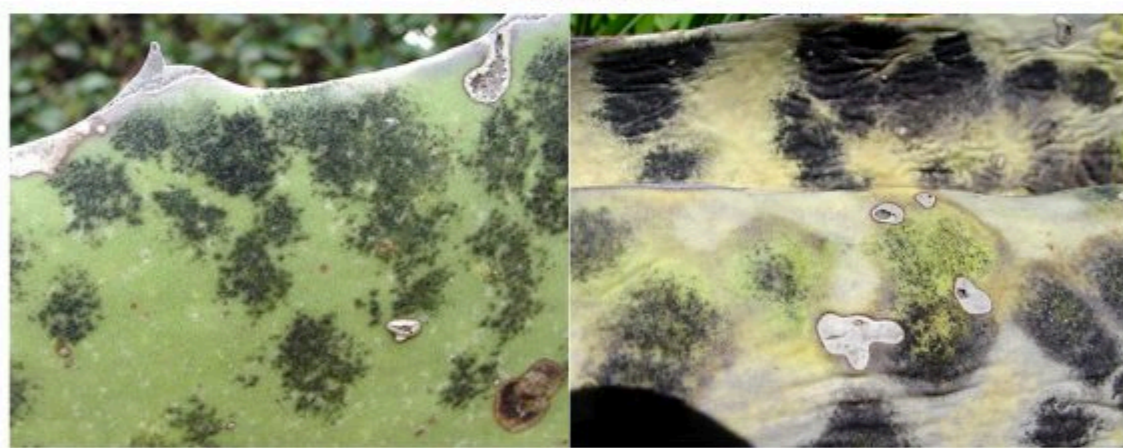

ANTRACNOSIS

(*Asterina mexicana*)